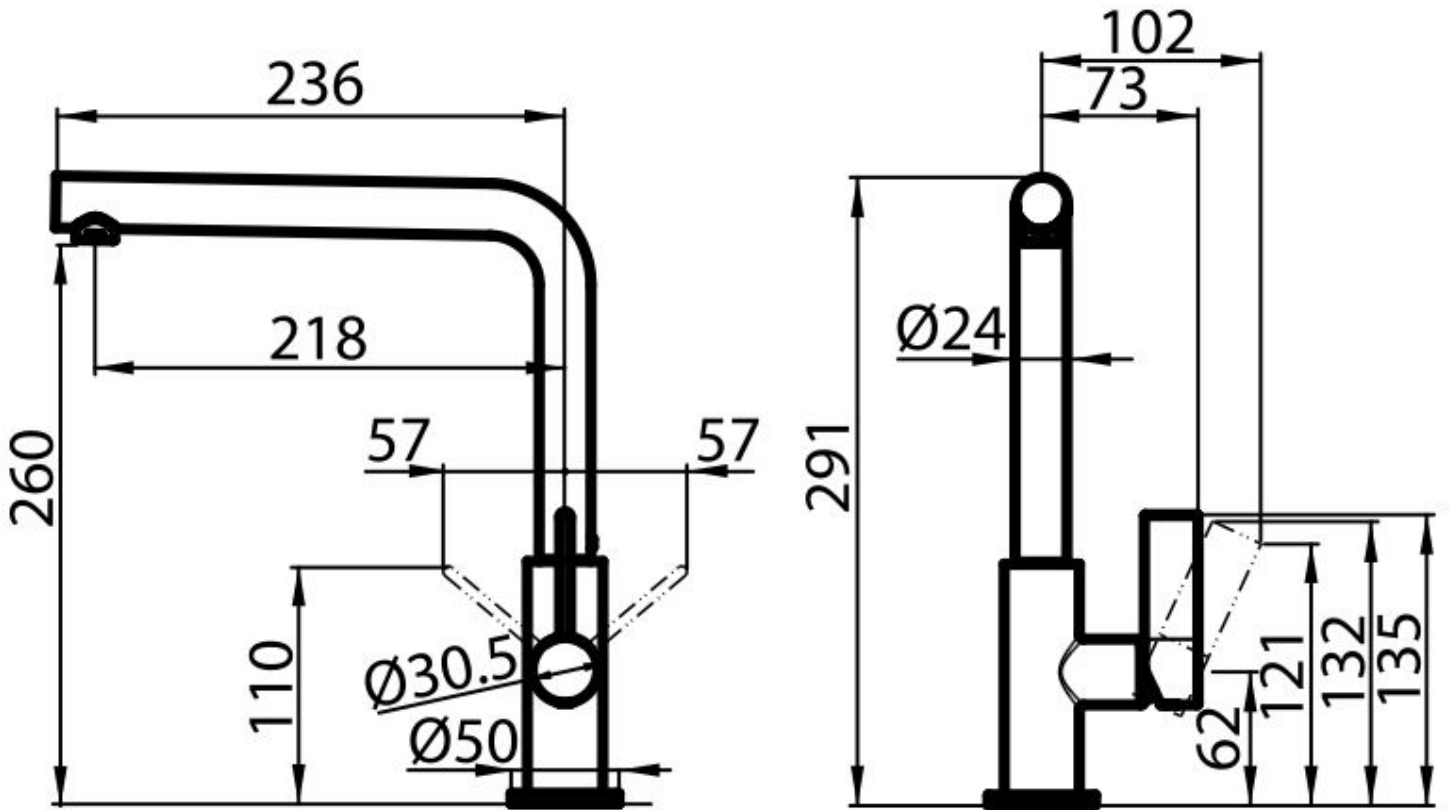

Monomando Omega Copper

Monomandos

Código: 8497 400

CARACTERÍSTICAS

PLACA DE REFUERZO

Todos los monomandos Foster están dotados de la placa de refuerzo que proporciona una estabilidad perfecta sobre cualquier fregadero.

Base de apoyo \varnothing 50mm

Cartucho Con discos cerámicos

Orificio monomando \varnothing 35mm

Espacio posterior 35mm

Espesor máx encimera 40 mm

DIBUJOS TÉCNICOS

GALERÍA